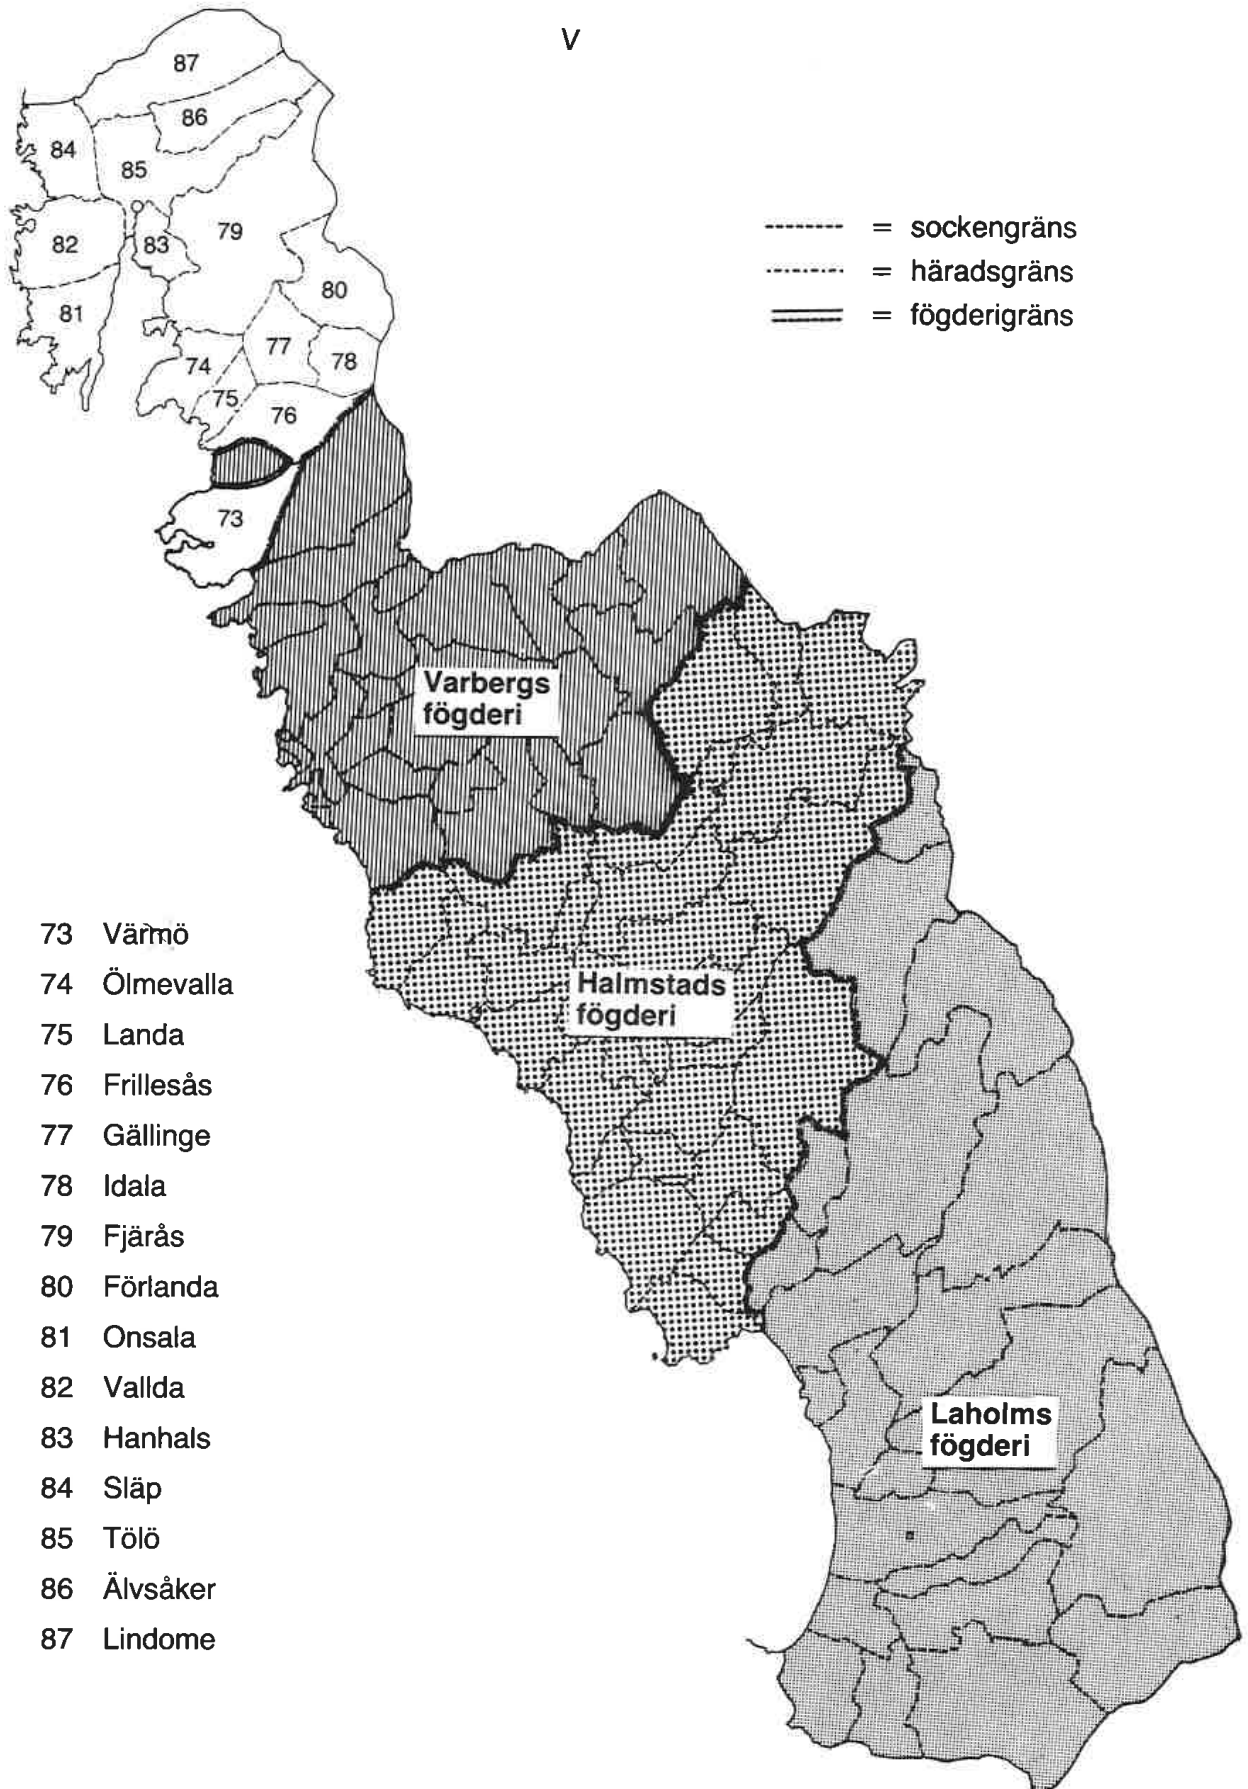

V

Fjäre fögderi, det nordligaste i Halland, återges här med de socken- och häradsgränser som var aktuella vid tiden för landsbeskrivningens tillkomst. Fjäre fögderi omfattade Fjäre härad med dess fjorton socknar, men också Värö socken i Viske härad.